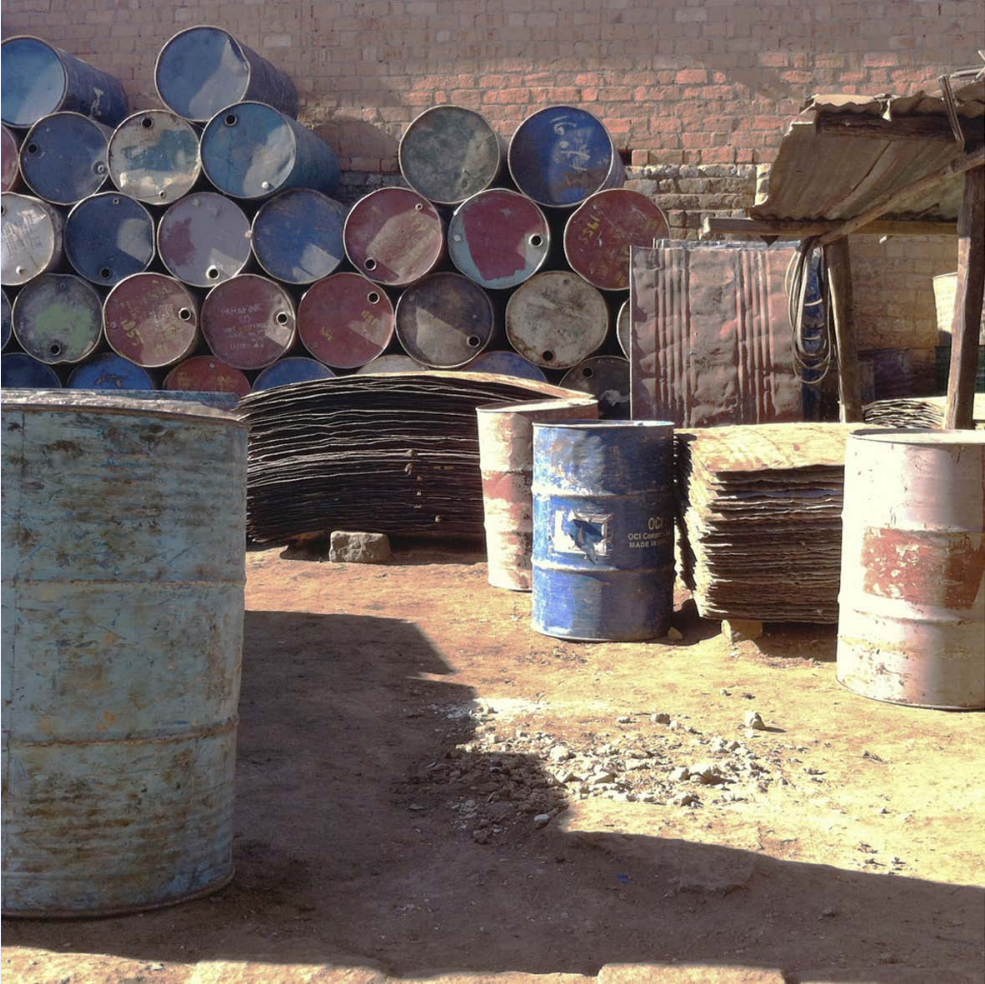

Jean-Pierre Bonfort

TANA

octobre 2014

Ces quarante photographies de l'exposition
TANA
ont été faites les 23, 24, 25 avril et 26, 27, 28 septembre 2014 au cours de deux voyages
à l'invitation de l'Institut Français de Madagascar.
Elles ont été tirées par l'auteur les 29 et 30 septembre 2014 en deux exemplaires
sur l'imprimante à jet d'encre de l'IFM sur du papier de cahier à dessin d'écolier
acheté au marché de Tananarive.
Elles ont été exposées dans la galerie de l'IFM
du 2 au 24 octobre 2014