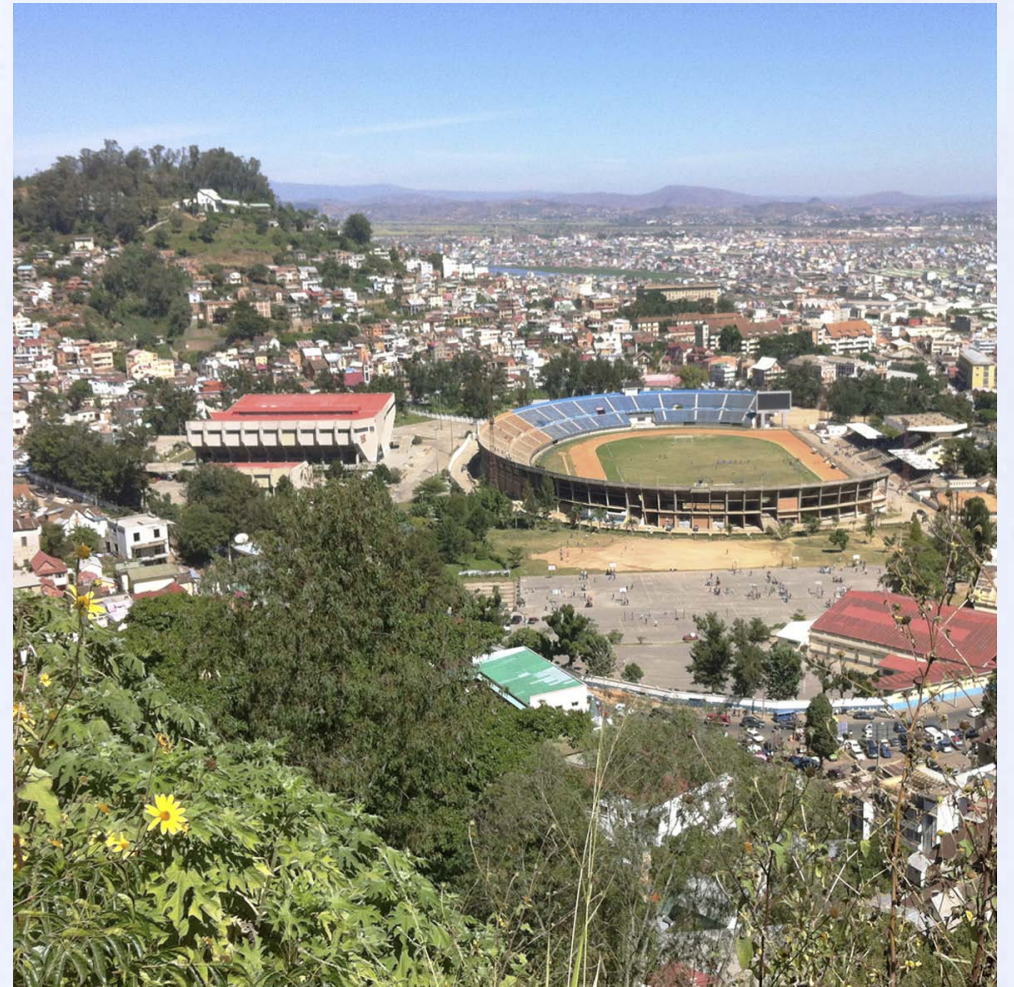

Jean-Pierre Bonfort

TANA

octobre 2014

Ces quarante photographies de l'exposition
TANA
ont été faites les 23, 24, 25 avril et 26, 27, 28 septembre 2014 au cours de deux voyages
à l'invitation de l'Institut Français de Madagascar.
Elles ont été tirées par l'auteur les 29 et 30 septembre 2014 en deux exemplaires
sur l'imprimante à jet d'encre de l'IFM sur du papier de cahier à dessin d'écolier
acheté au marché de Tananarive.
Elles ont été exposées dans la galerie de l'IFM
du 2 au 24 octobre 2014