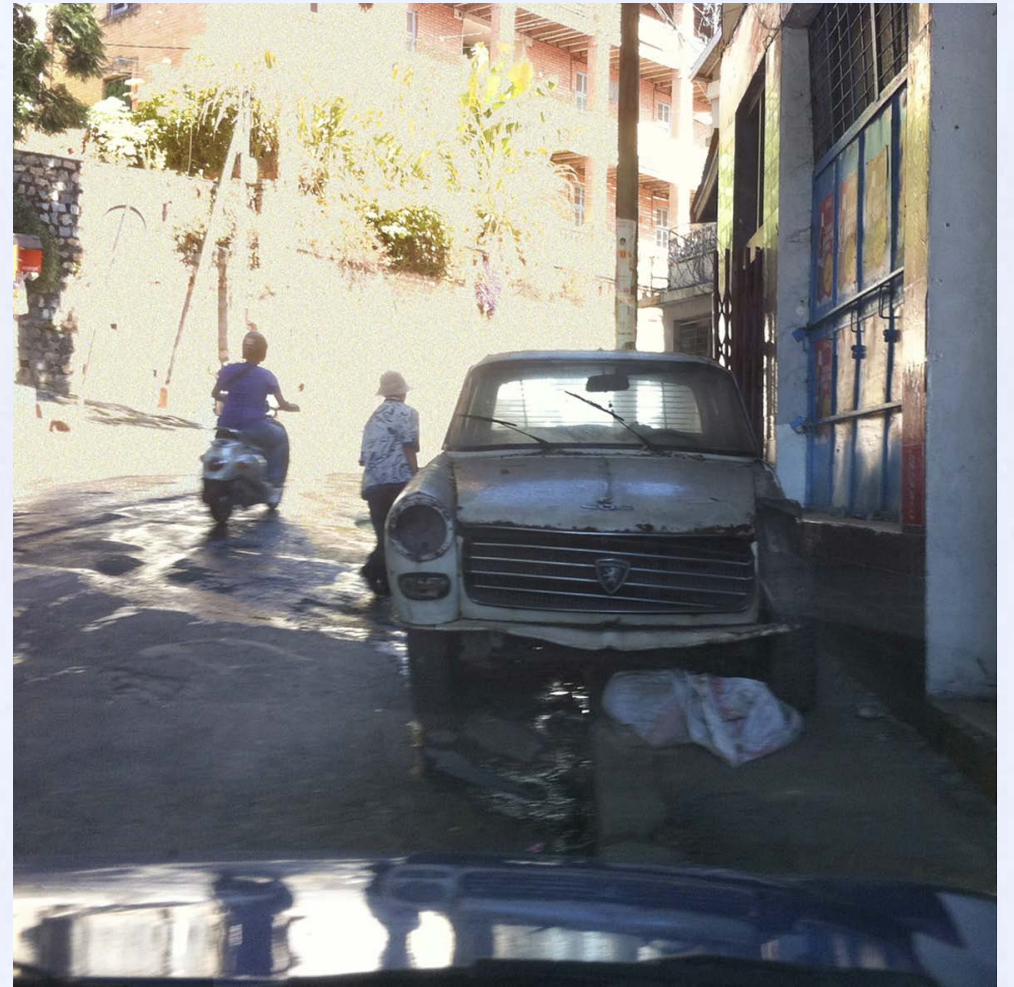

Jean-Pierre Bonfort

TANA

octobre 2014

Ces quarante photographies de l'exposition
TANA
ont été faites les 23, 24, 25 avril et 26, 27, 28 septembre 2014 au cours de deux voyages
à l'invitation de l'Institut Français de Madagascar.
Elles ont été tirées par l'auteur les 29 et 30 septembre 2014 en deux exemplaires
sur l'imprimante à jet d'encre de l'IFM sur du papier de cahier à dessin d'écolier
acheté au marché de Tananarive.
Elles ont été exposées dans la galerie de l'IFM
du 2 au 24 octobre 2014